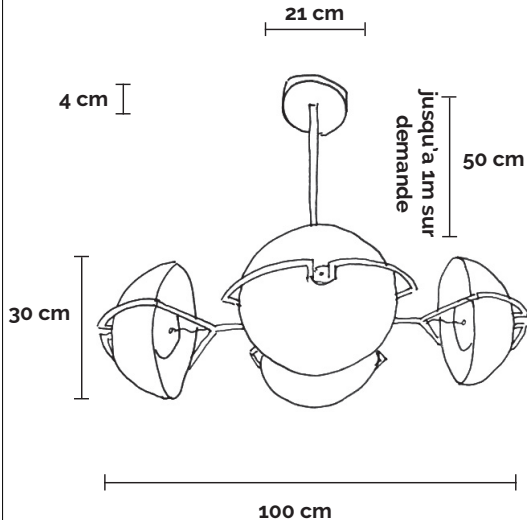

## DR4 | lustre

Structure en acier avec une finition à la feuille Moongold.

Composite : fibre de verre, résine epoxy teintée en blanc, traitée anti-uv.

Eclairage LED blanc/chaud.

Transformateur électronique 110/220 volts.

Télécommande avec variateur de 0 à 100%. 50 watts, 24 volts, Class 3 IP 20.

**Autres finition possible sur ce modèle.**

Metal structure and ceiling box moongold leaf finish.

Composite: fiberglass, epoxy resin with anti-uv.