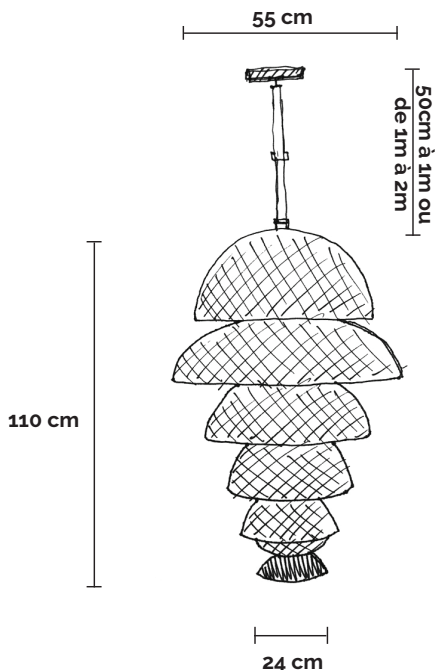

## FONTAIN | sculpture

Composite : fibre de verre avec un tissage carbone, résine époxy traitée anti-uv.

Transformateur électronique 110/220 volts.

Télécommande avec variateur de 0 à 100%. 50 watts, 24 volts, Class 3 IP 20.

Sangles cuir noir, réglables en hauteur de 50 cm à 1 mètre  
ou de 1 à 2 mètres.

 **225 watts**  
240 LED  
24 volts | 2700°K

 **2700 g**  
6 lb

 Made in  
**France**

Composite: fiberglass with a weaving carbon, epoxy resin with anti-uv.

Electronic transformer 110/220 volts.

Remote control with dimmer switch from 0 to 100%. 50 watts, 24 volts, Class 3 IP 20.

Adjustable black leather lace height from 19 inches up  
to 39 inches or from 39 inches up to 78 inches.