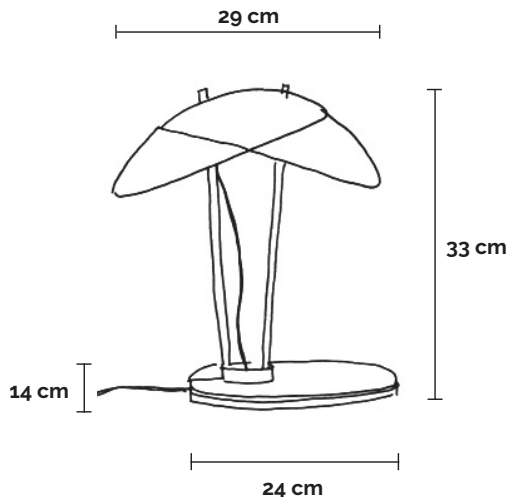

Love-Or

LVO | aposer

Lampe de table, lumière direct et indirect.

Structure en acier, finition à la feuille Moongold.

Composite : fibre de verre, résine époxy teintée en blanc, traitée anti-uv.

Plaque en cuir avec une finition feuille Moongold.

Câble électrique de 2 mètres muni d'un variateur. Transformateur électronique muni de 3 prises (USA, UK et UE) 15 watts, 24 volts, Class 3 IP 20.

Autres finition possible sur ce modèle.

Table lamp providing direct and indirect light.

Metal structure with a finish in Moongold leaf.

Composite: fiberglass, epoxy resin with anti-uv.

Leather plate finish with Moongold leaf.

6 feet long power cord with dimmer switch. Electronic transformer with interchangeable power plug-in (USA, UK and UE) 15 watts, 24 volts, Class 3 IP 20.