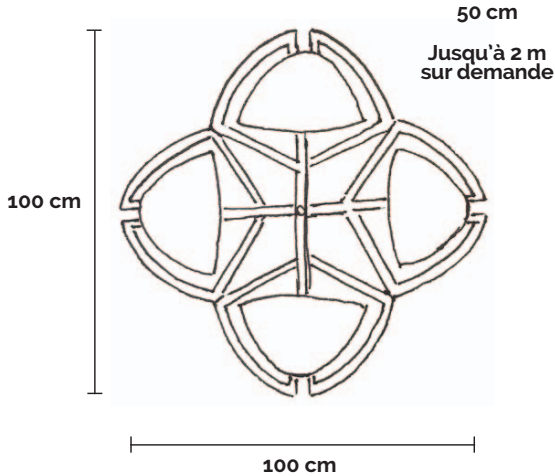

Edition limitée à 8 exemplaires / Limited edition

Dancing-Or

DE4 | lustre

Structure en acier avec une finition à la feuille Moongold.

Composite : fibre de verre, résine epoxy teintée en blanc, traitée anti-uv.

Eclairage LED blanc/chaud.

Transformateur électronique 110/220 volts.

Télécommande avec variateur de 0 à 100%. 50 watts, 24 volts, Class 3 IP 20.

Autres finition possible sur ce modèle.

Entrée dans les collections du Mobilier National.

120 watts
128 LED
24 volts | 2700°K

2000 g
6 lb

Made in France

Metal structure and ceiling box moongold leaf finish.

Composite: fiberglass, epoxy resin with anti-uv.

Lighting warm white LED. 8 copies.

Electronic transformer 110/220 volts.

Remote control with dimmer switch from 0 to 100%. 50 watts, 24 volts, Class 3 IP 20.

Other possible finish on this model.

Entered the collections of the Mobilier National.

Or

Moongold

Palladium

Or spécial