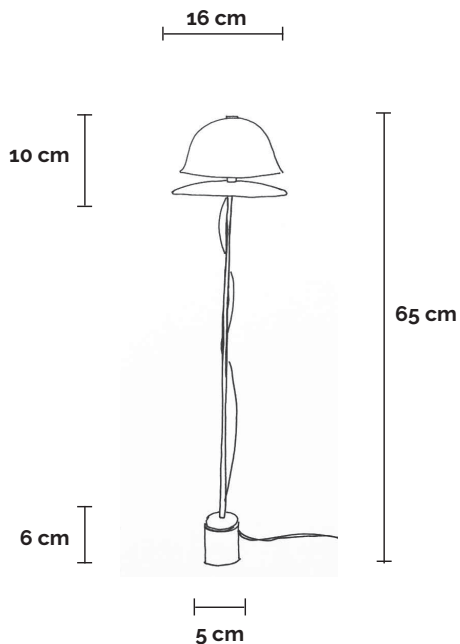

Dandy

DYN | aposer

Lampe de table, lumière direct et indirect.

Structure en acier, peinture époxy noir satinée.

Composite : fibre de verre, résine époxy teintée en gris transparent, traitée anti-uv.

Câble électrique de 2 mètres muni d'un variateur. Transformateur électronique muni de 3 prises (USA, UK et UE) 15 watts, 24 volts, Class 3 IP 20.

 **30 watts**
32 LED
24 volts | 2700°K

 **1203 g**
2,4 lb

 **Made in France**

Table lamp providing direct and indirect light.

Metal structure with a satin black paint finish.

Composite: fiberglass, epoxy resin with anti-uv.

6 feet long power cord with dimmer switch. Electronic transformer with interchangeable power plug-in (USA, UK and UE) 15 watts, 24 volts, Class 3 IP 20.